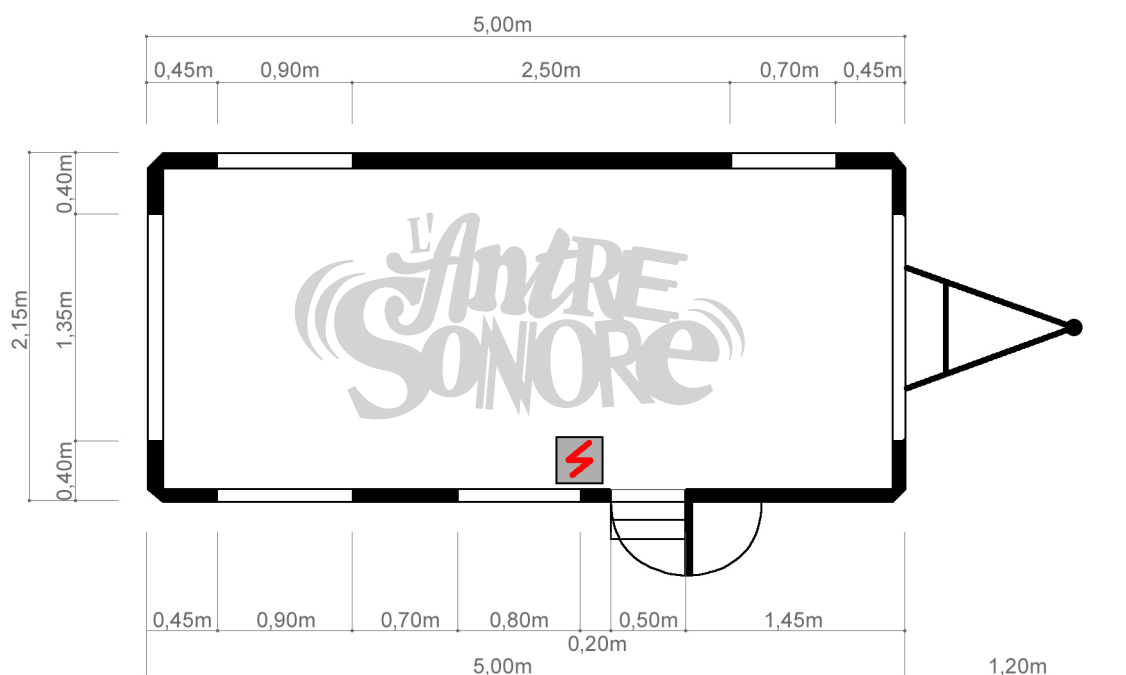

## IMPLANTATION DE LA CARAVANE

## DIMENSIONS DE LA CARAVANE

Longueur : 5 mètres	Longueur avec la flèche : 6,20m	Largeur : 2,20m
Hauteur : 2,50m	Terrasse extérieure de 60 à 120m <sup>2</sup>	

HAUTEUR = 2,50M