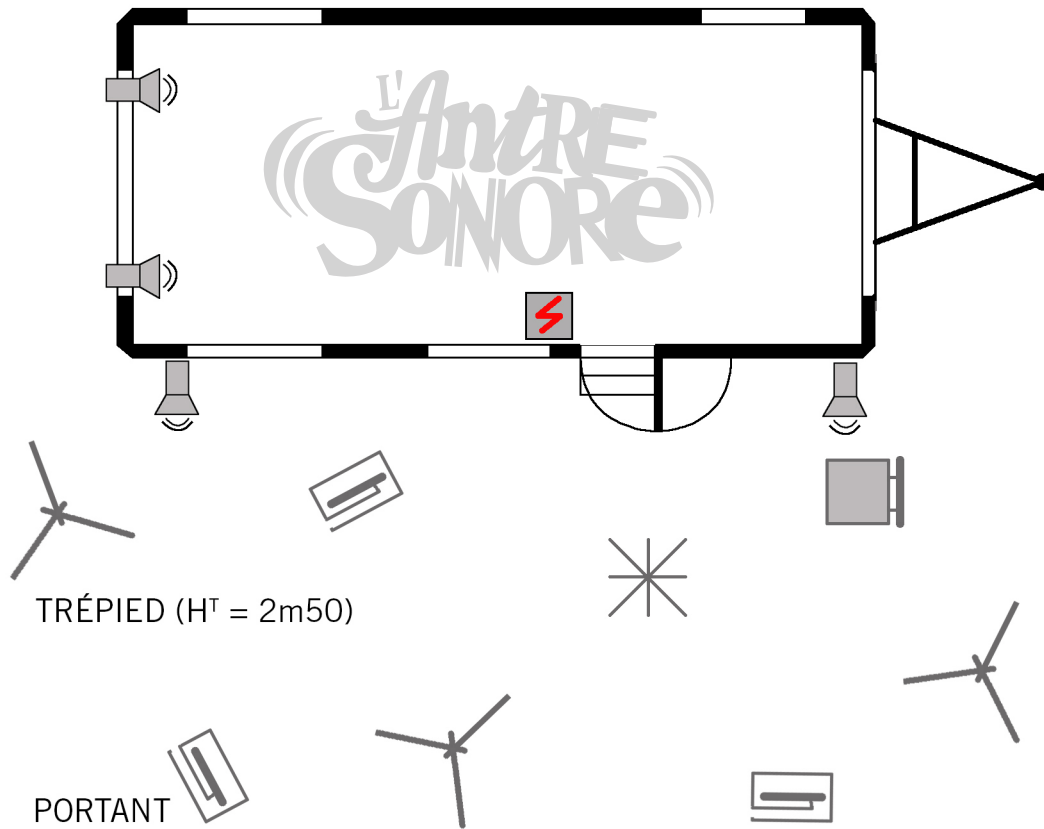

## IMPLANTATION DE LA CARAVANE

## DIMENSIONS DE LA CARAVANE

Longueur : 5 mètres	Longueur avec la flèche : 6,20m	Largeur : 2,20m
Hauteur : 2,50m	Terrasse extérieure de 60 à 120m <sup>2</sup>	

HAUTEUR = 2,50M